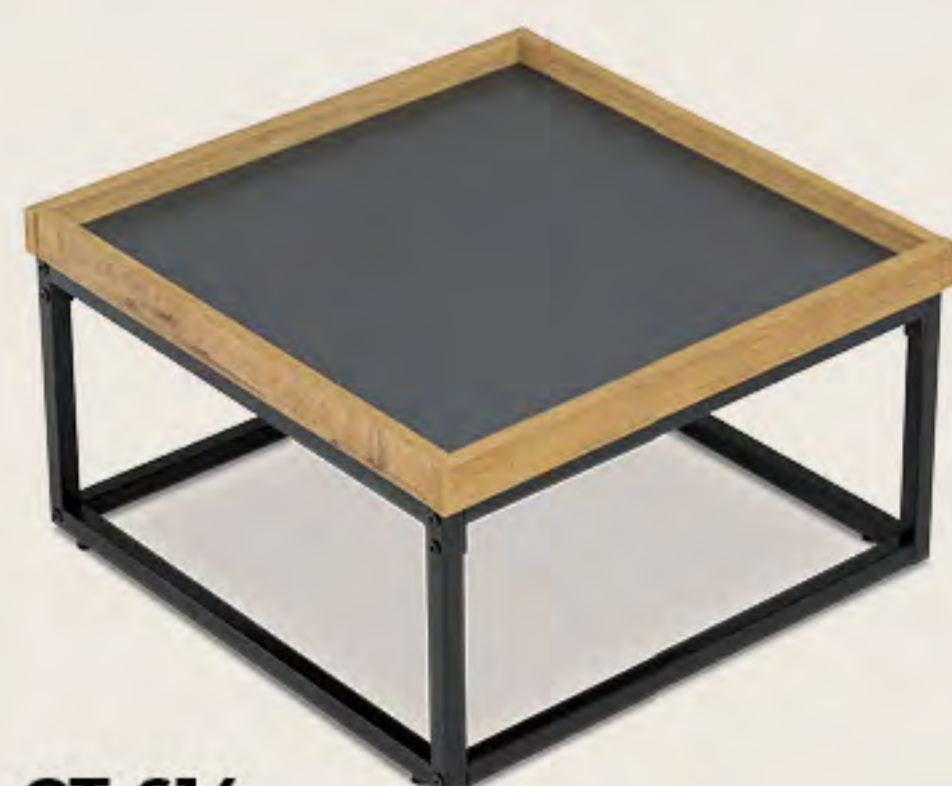

CT-614

-34% 1.190,-
~~1.790,-*~~