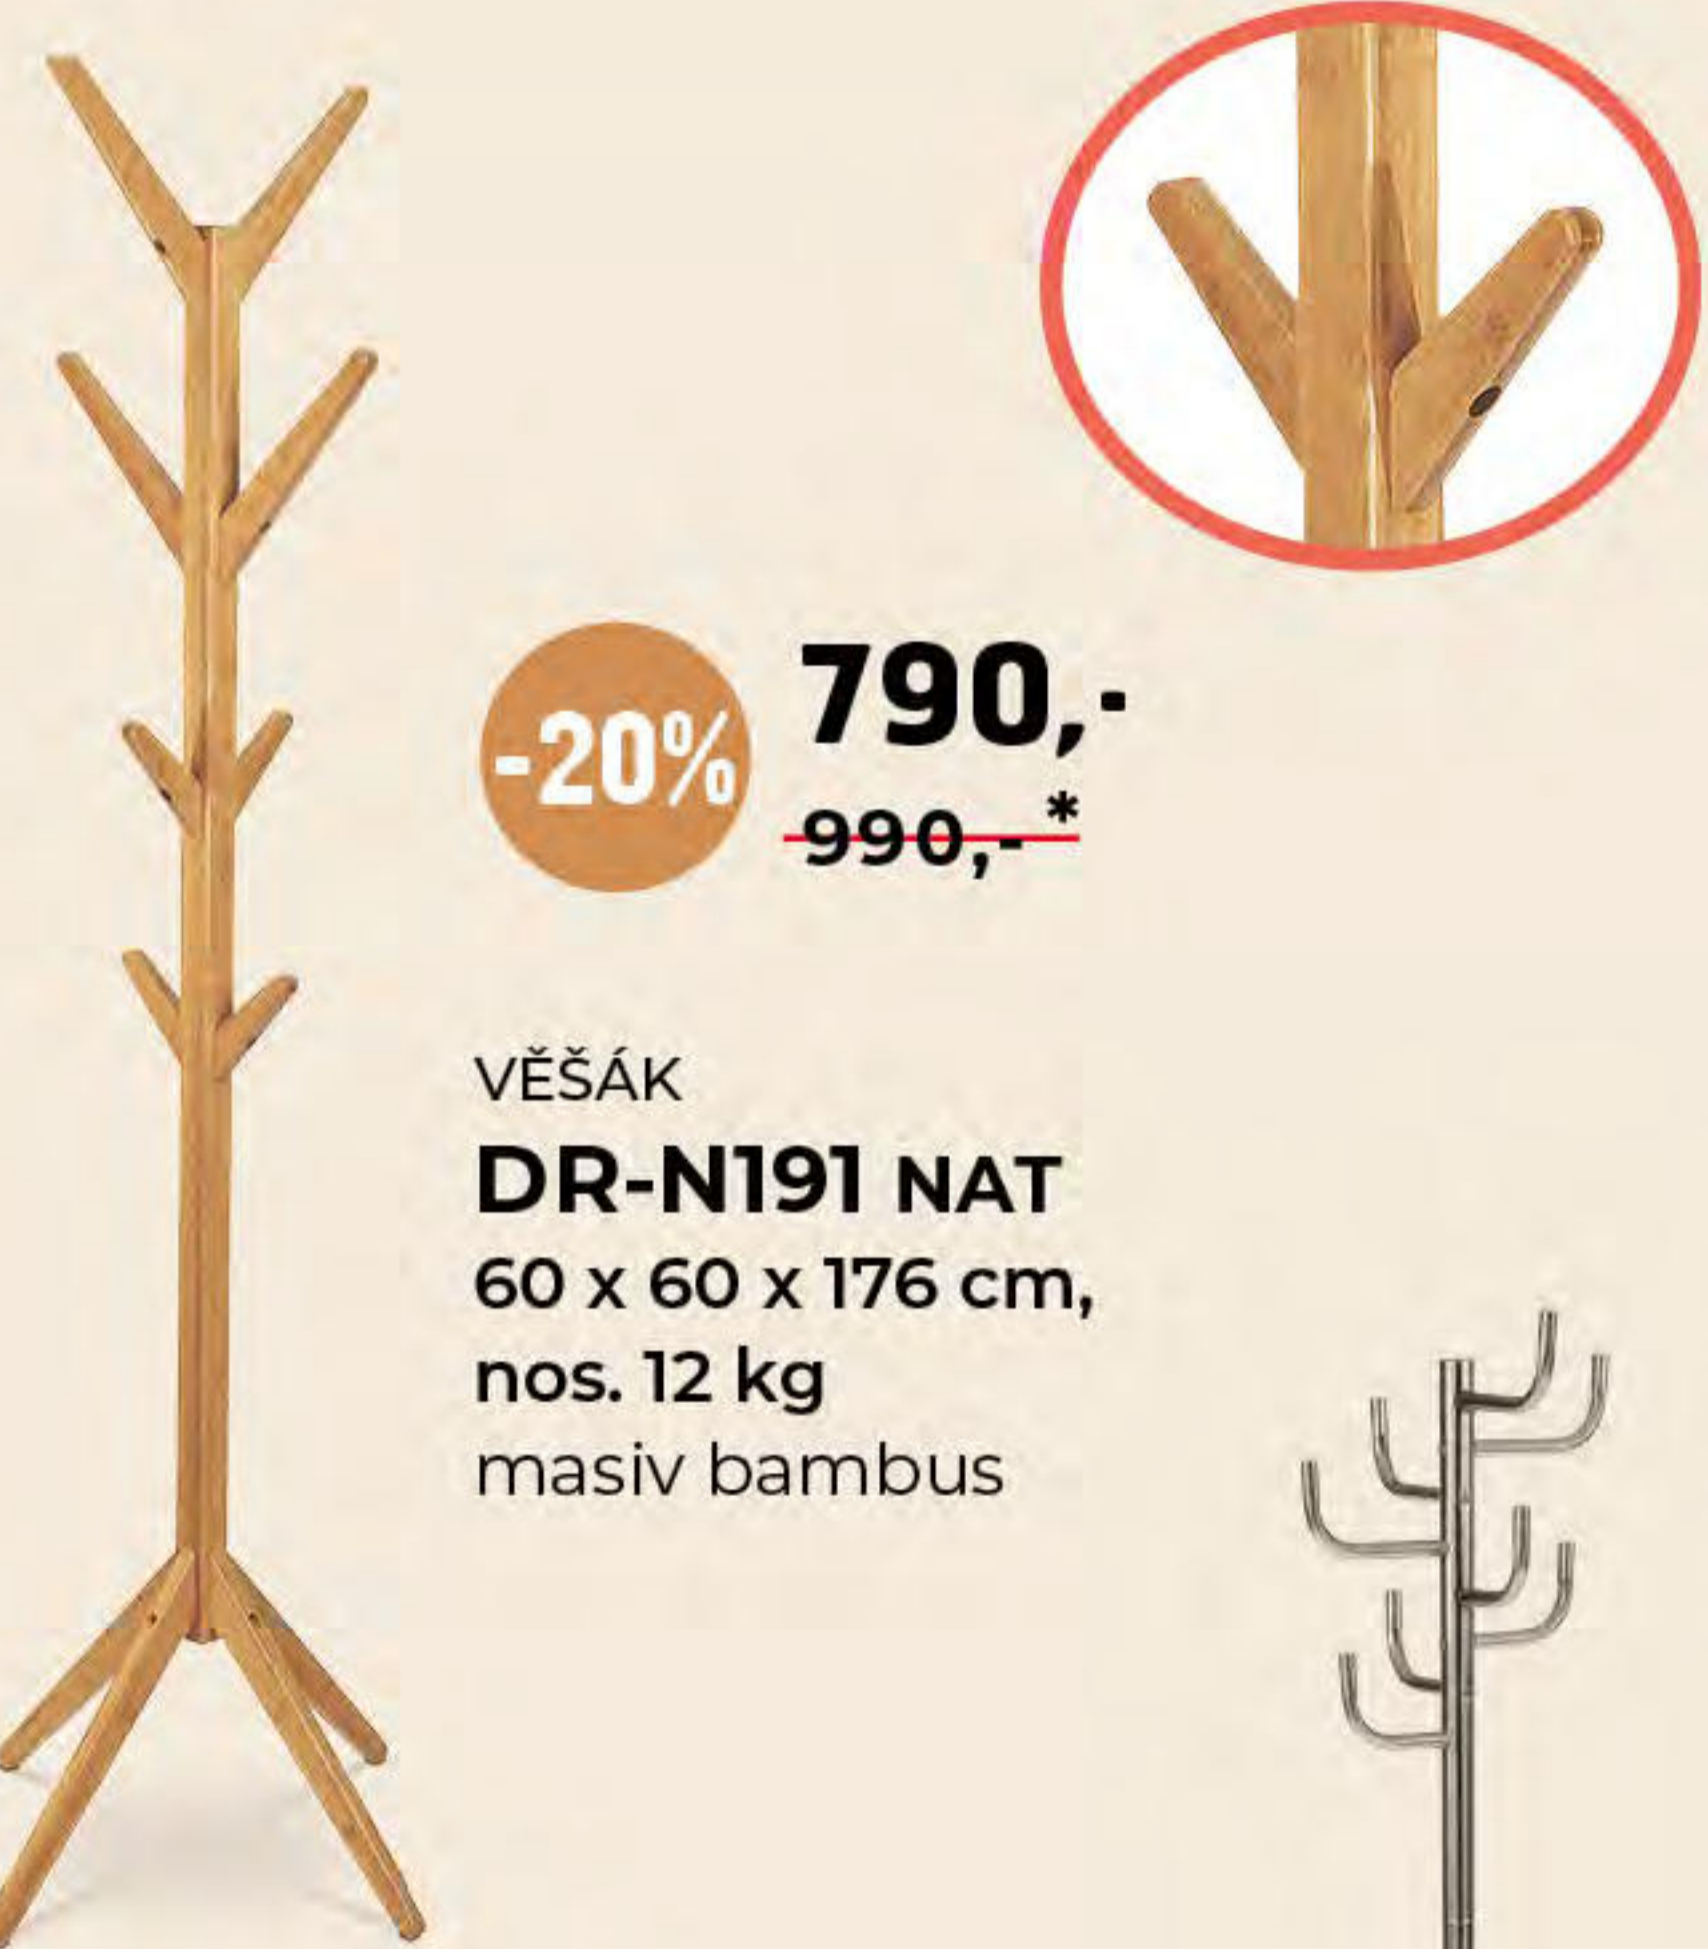

STOJAN **ABD-1213 WT / BK**  
80 x 43 x 94-170 cm, nos. 5 kg  
kov a plast, bílý a černý mat, chrom

**290,-**  
~~400,-\*~~ **-28%**

**240,-**  
~~330,-\*~~ **-27%**

STOJAN **ABD-1201 BK**  
80 x 43 x 94-160 cm, nos. 5 kg  
kov a plast, černý mat, chrom

**1.090,-**  
~~1.490,-\*~~ **-27%**

**1.090,-**  
~~1.590,-\*~~ **-31%**

BOTNÍK **83168-14 NAT / BK**  
80 x 30 x 73 cm, nos. 16 kg  
masiv kaučukovník, přírodní odstín  
a černý mat, kov chrom

**790,-**  
~~990,-\*~~ **-20%**

BOTNÍK **DR-022**  
70 x 28 x 45 cm, nos. 90 kg  
masiv bambus

**790,-**  
~~990,-\*~~ **-20%**

VĚŠÁK  
**DR-N191 NAT**  
60 x 60 x 176 cm,  
nos. 12 kg  
masiv bambus

**410,-**  
~~520,-\*~~ **-21%**  
DR-039