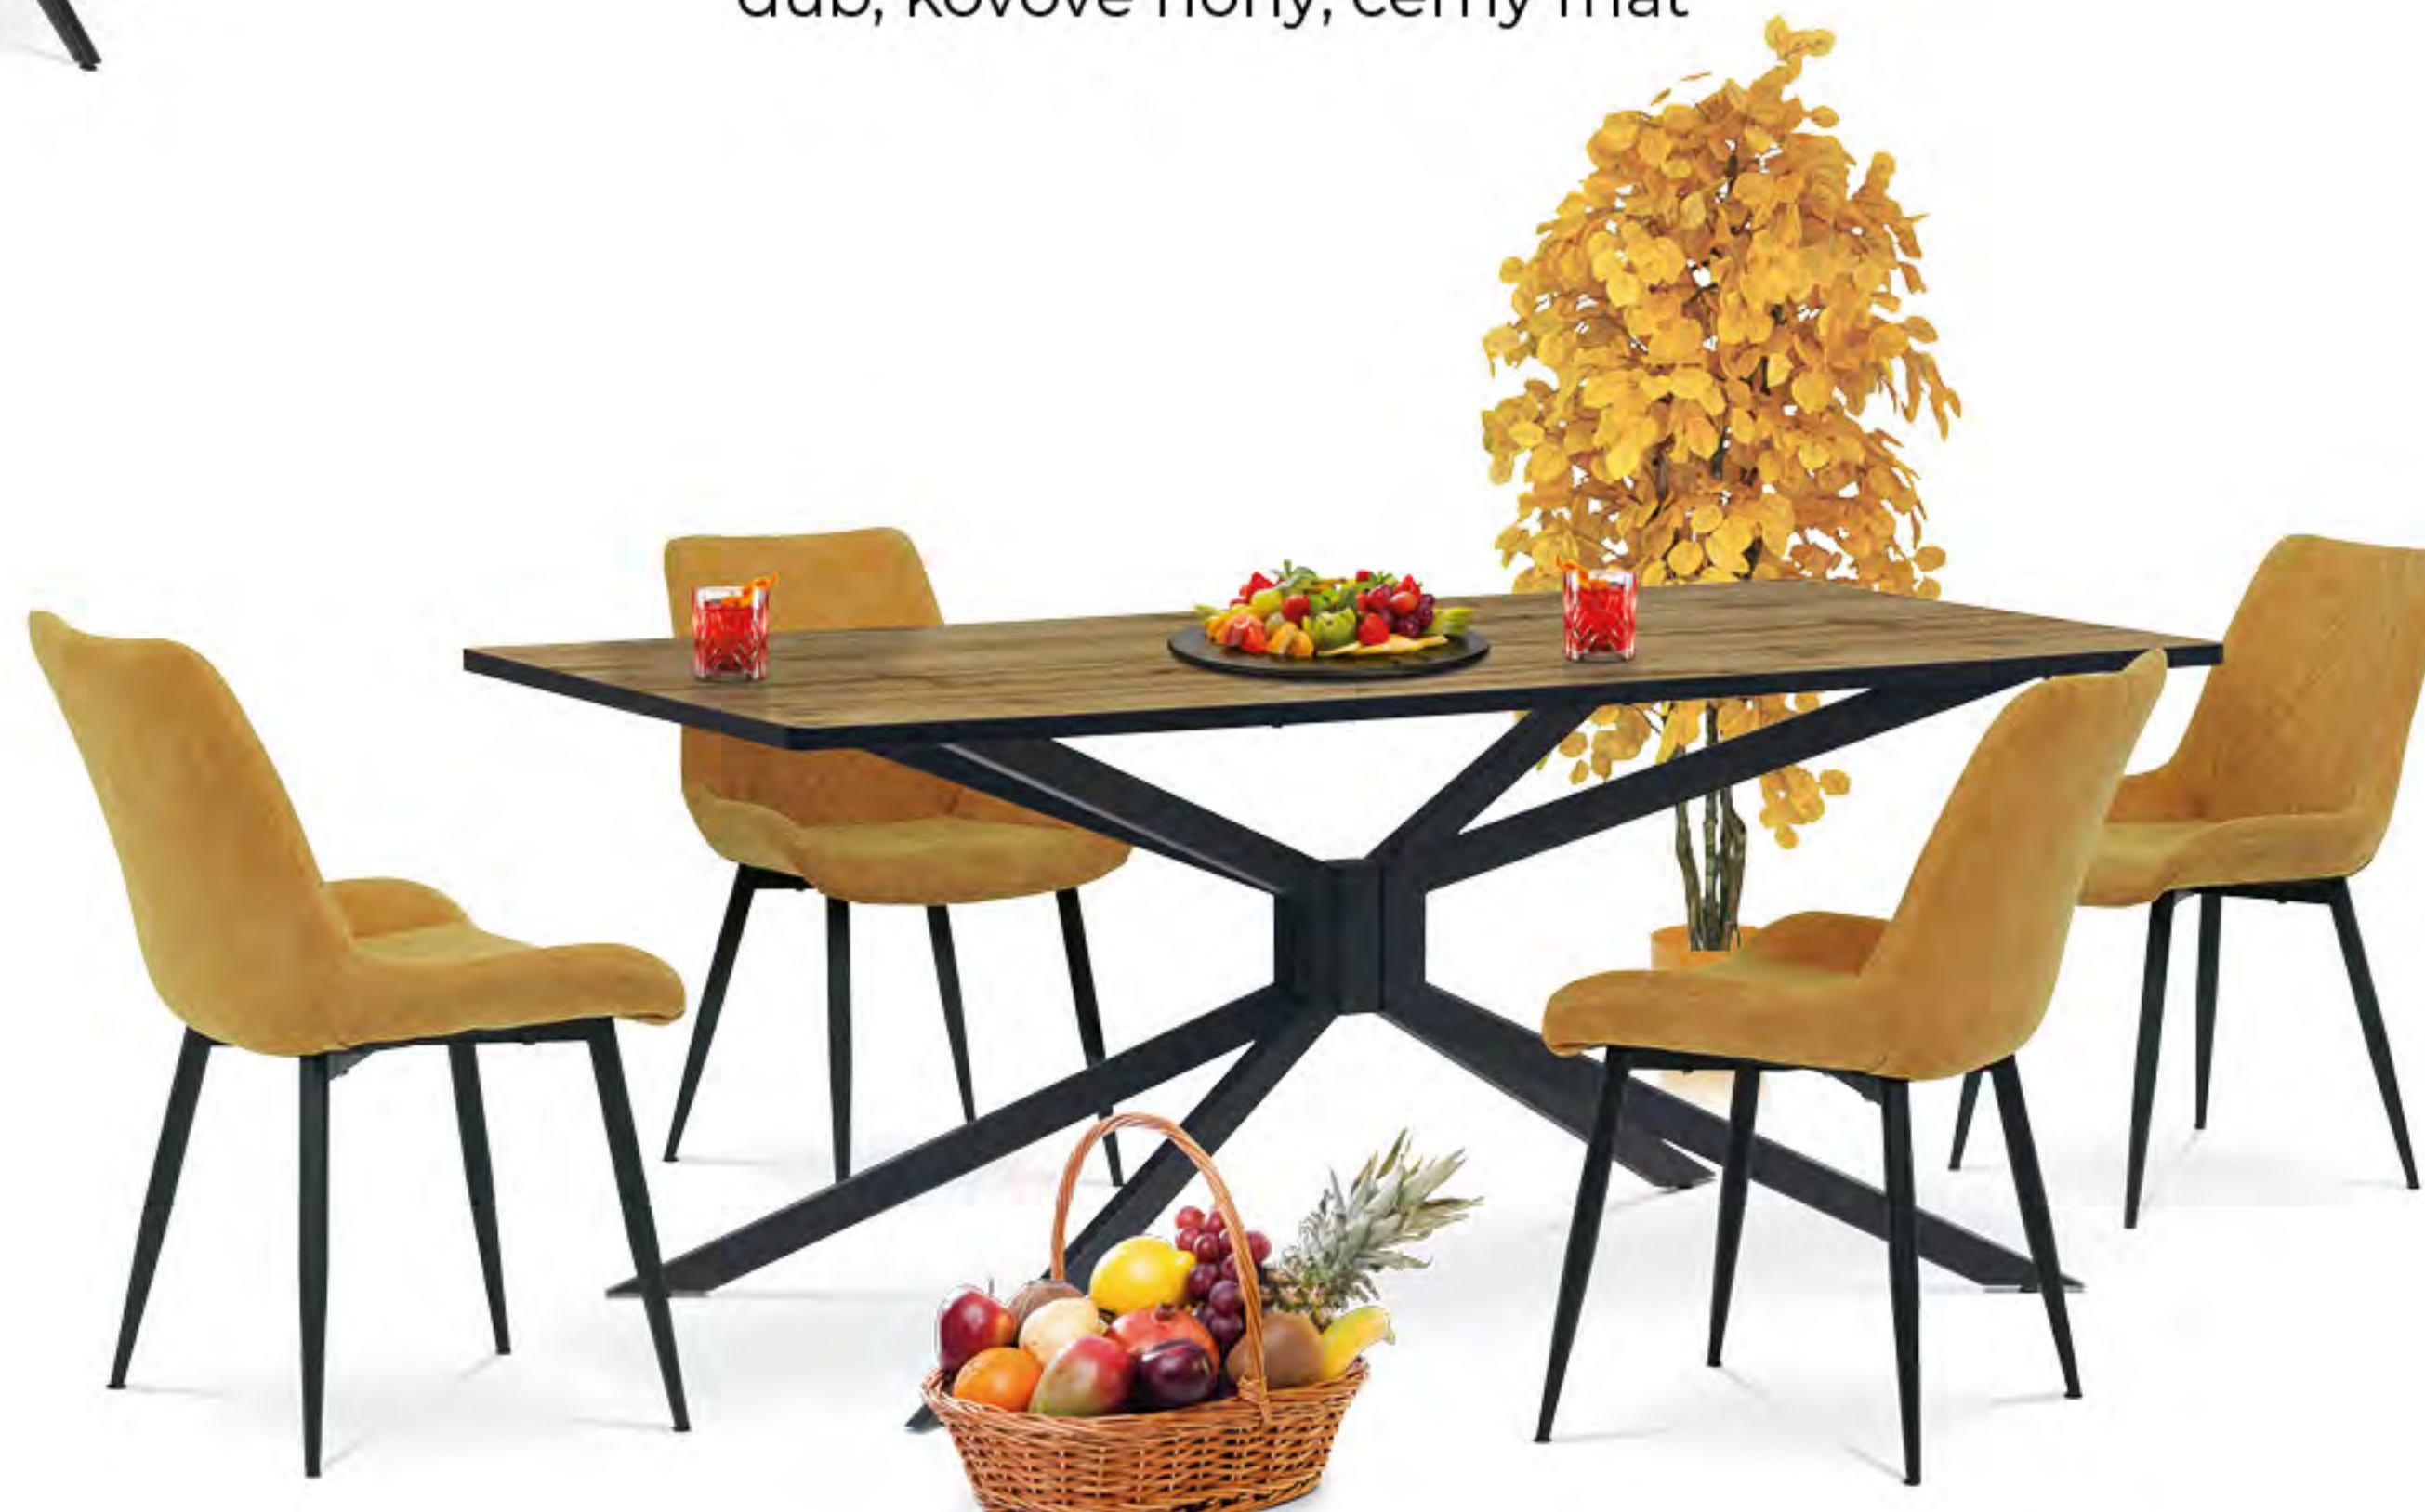

**3.290,-**  
~~7.490,-\*~~ **-56%**

STŮL **HT-885 OAK**  
180 x 90 x 75 cm  
MDF deska, 3D dekor  
divoký dub, kovová  
podnož „spider“, černý mat

ŽIDLE **DCL-218 YEL2** (str. 2)

**-20%** **1.190,-**  
~~1.490,-\*~~