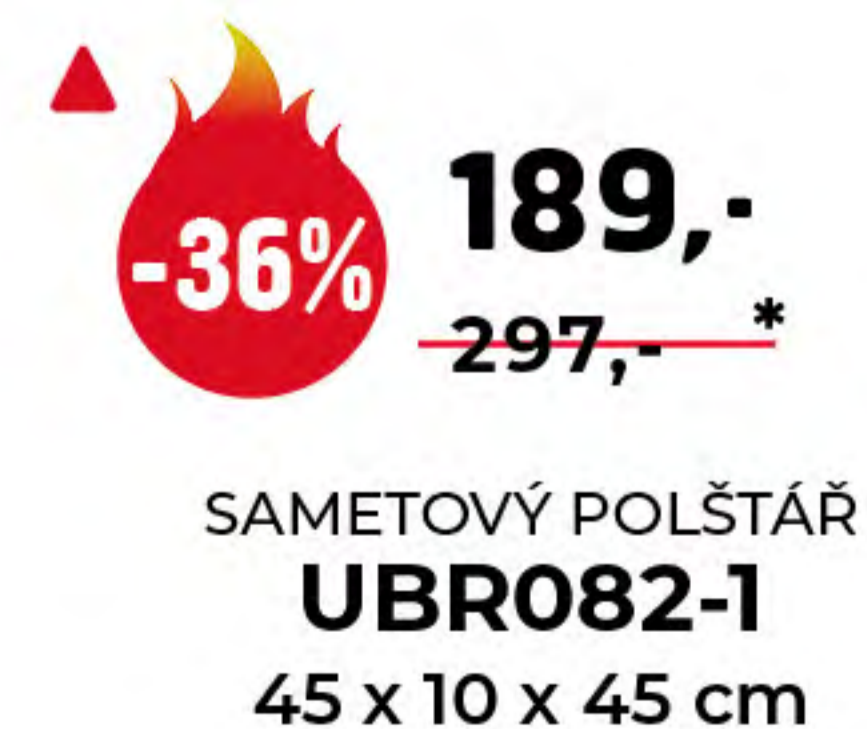

-36%
189,-
297,-*

SAMETOVÝ POLŠTÁŘ
UBR082-1
45 x 10 x 45 cm