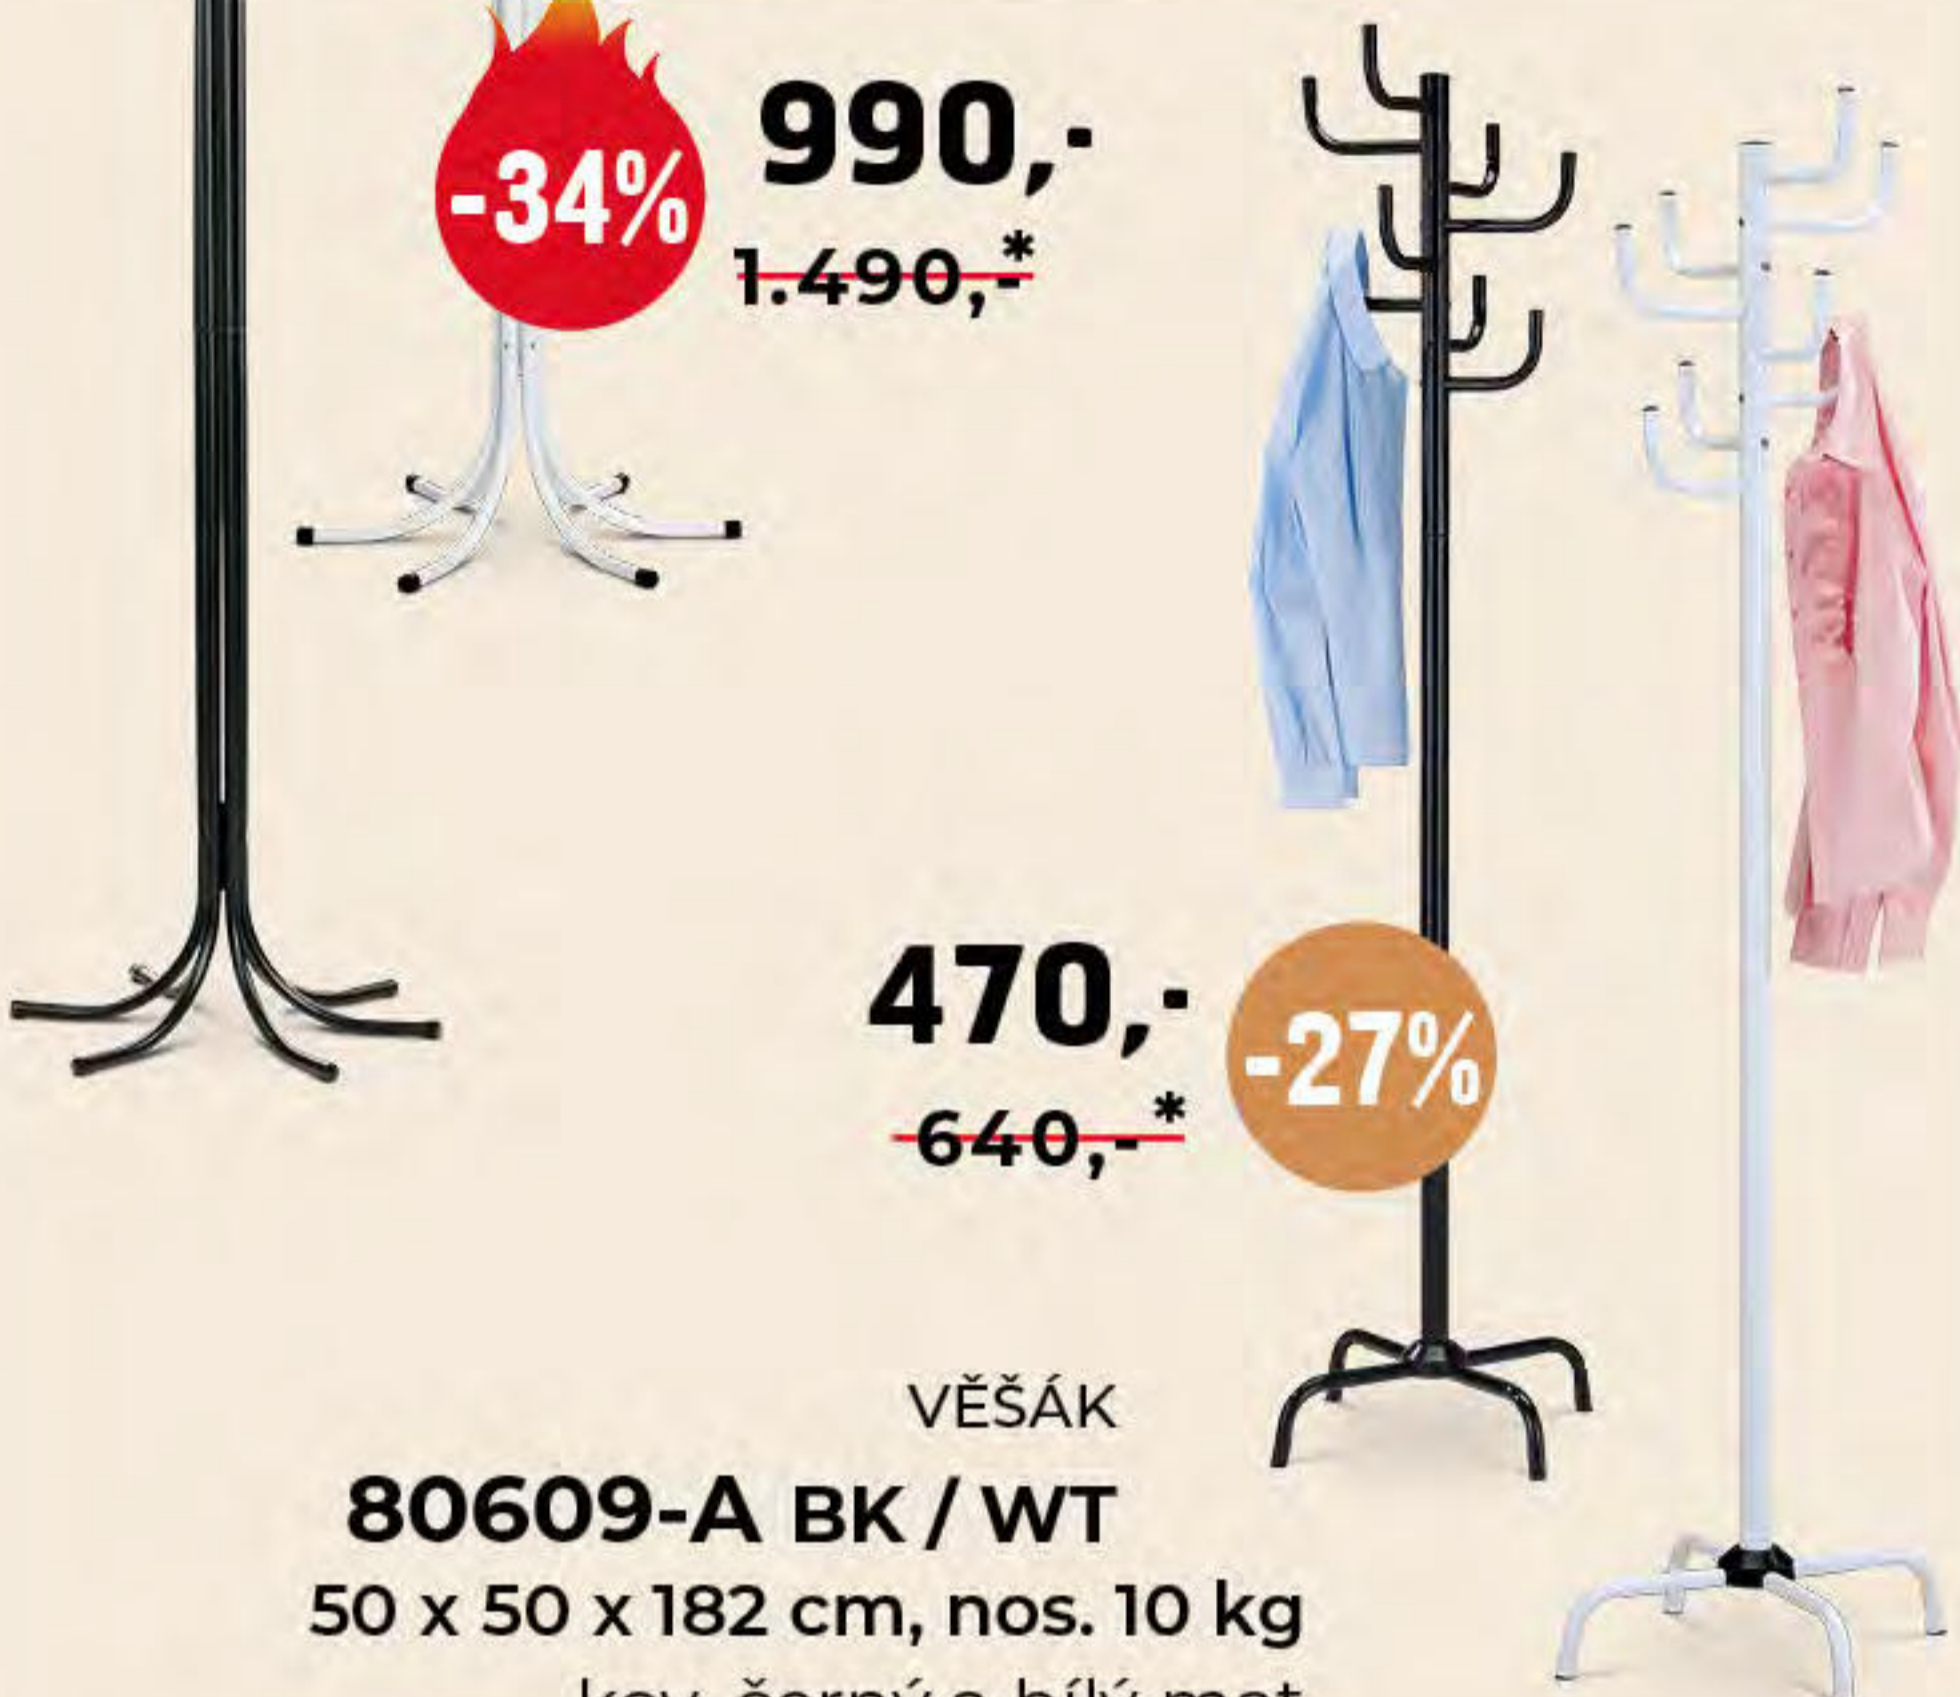

TAKÉ JAKO  
BĚHOUN

UBRUS - BĚHOUN  
UBR084-2  
40 x 150 cm

**99,-**  
170,-\*

**-42%**

**99,-**  
170,-\*

UBRUS - BĚHOUN  
UBR082-2  
40 x 150 cm

VĚŠÁK  
**83766-02A WT / BK**  
30 x 30 x 170 cm, nos. 10 kg  
kov, bílý a černý mat

**790,-**  
~~1.490,-\*~~ **-20%**

VĚŠÁK  
**83707-06 BK / WT**  
56 x 56 x 188 cm, nos. 12 kg  
kov, černý a bílý mat

**990,-**  
~~1.490,-\*~~ **-34%**

VĚŠÁK  
**80609-A BK / WT**  
50 x 50 x 182 cm, nos. 10 kg  
kov, černý a bílý mat